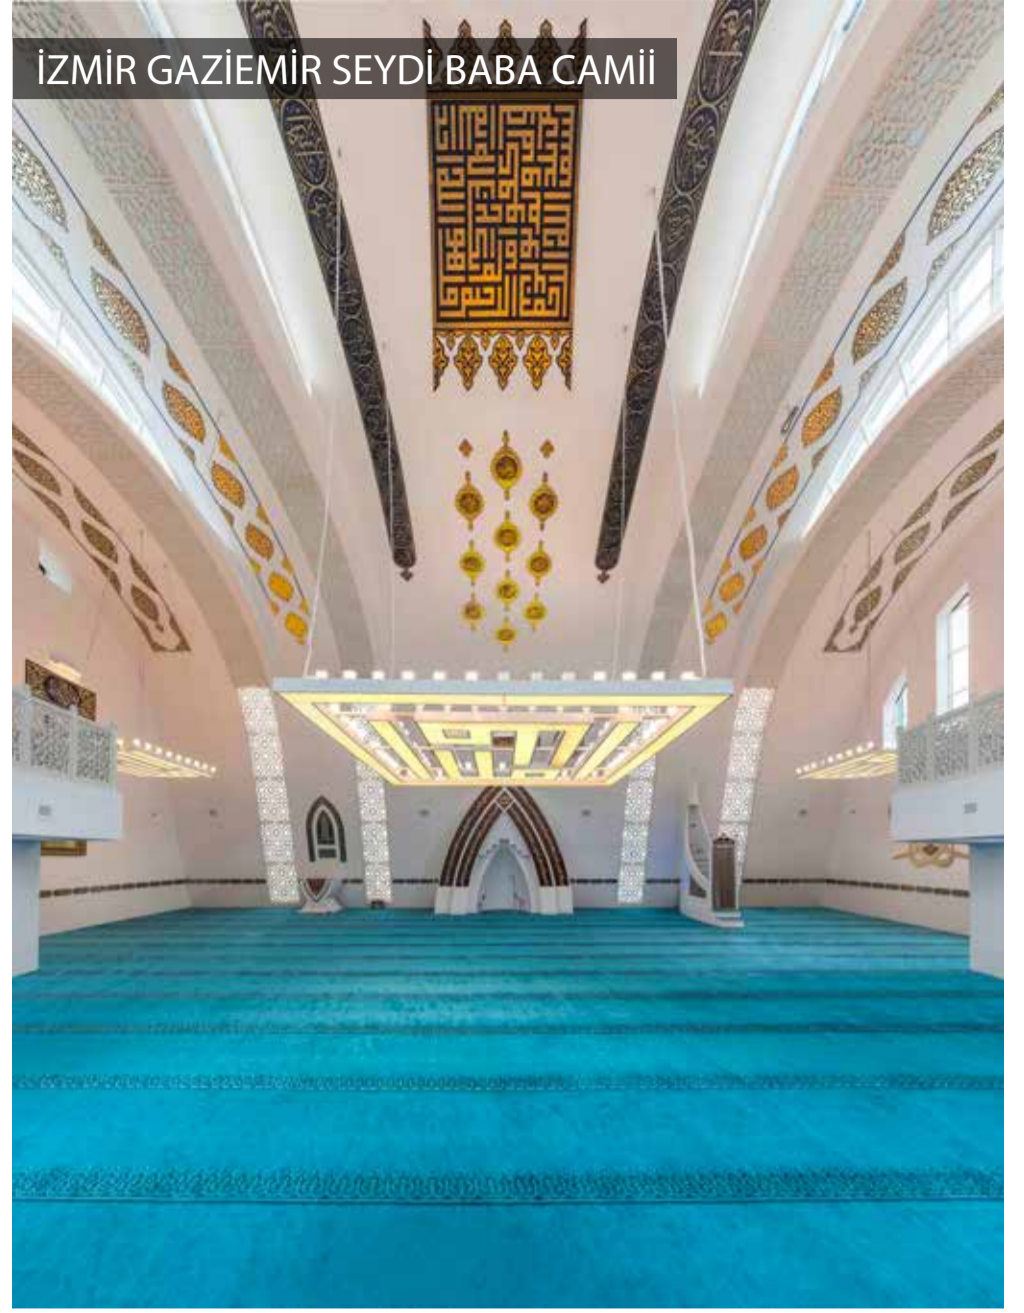

İZMİR ŞADIRVAN CAMİİ

İZMİR GAZİEMİR SEYDİ BABA CAMİİ