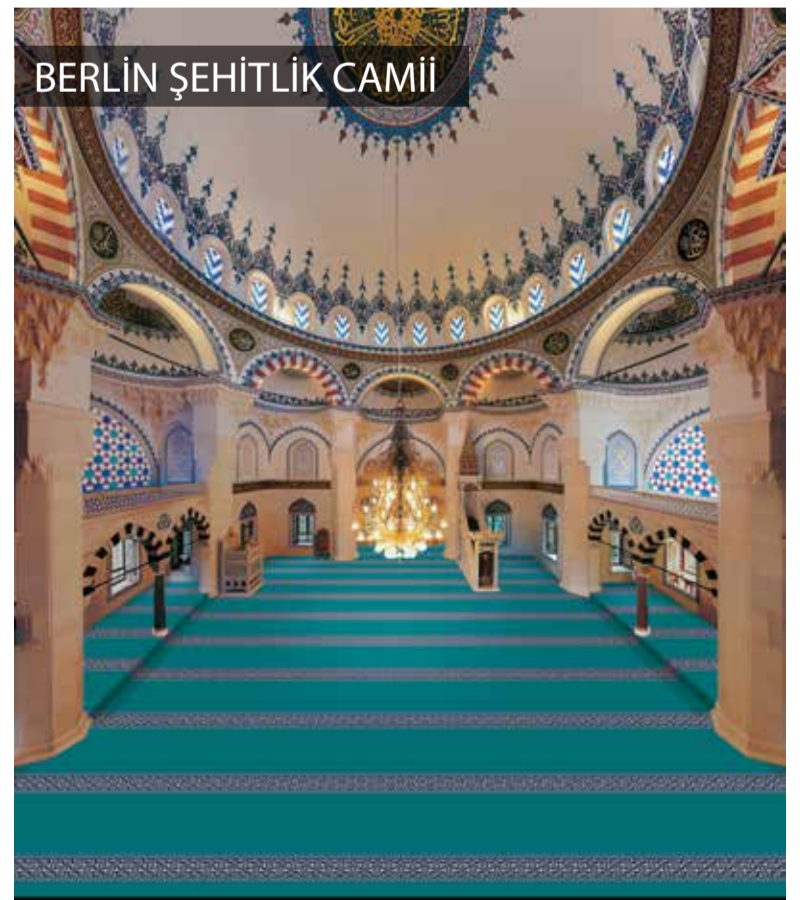

FARKIMIZ REFERANSLARIMIZ