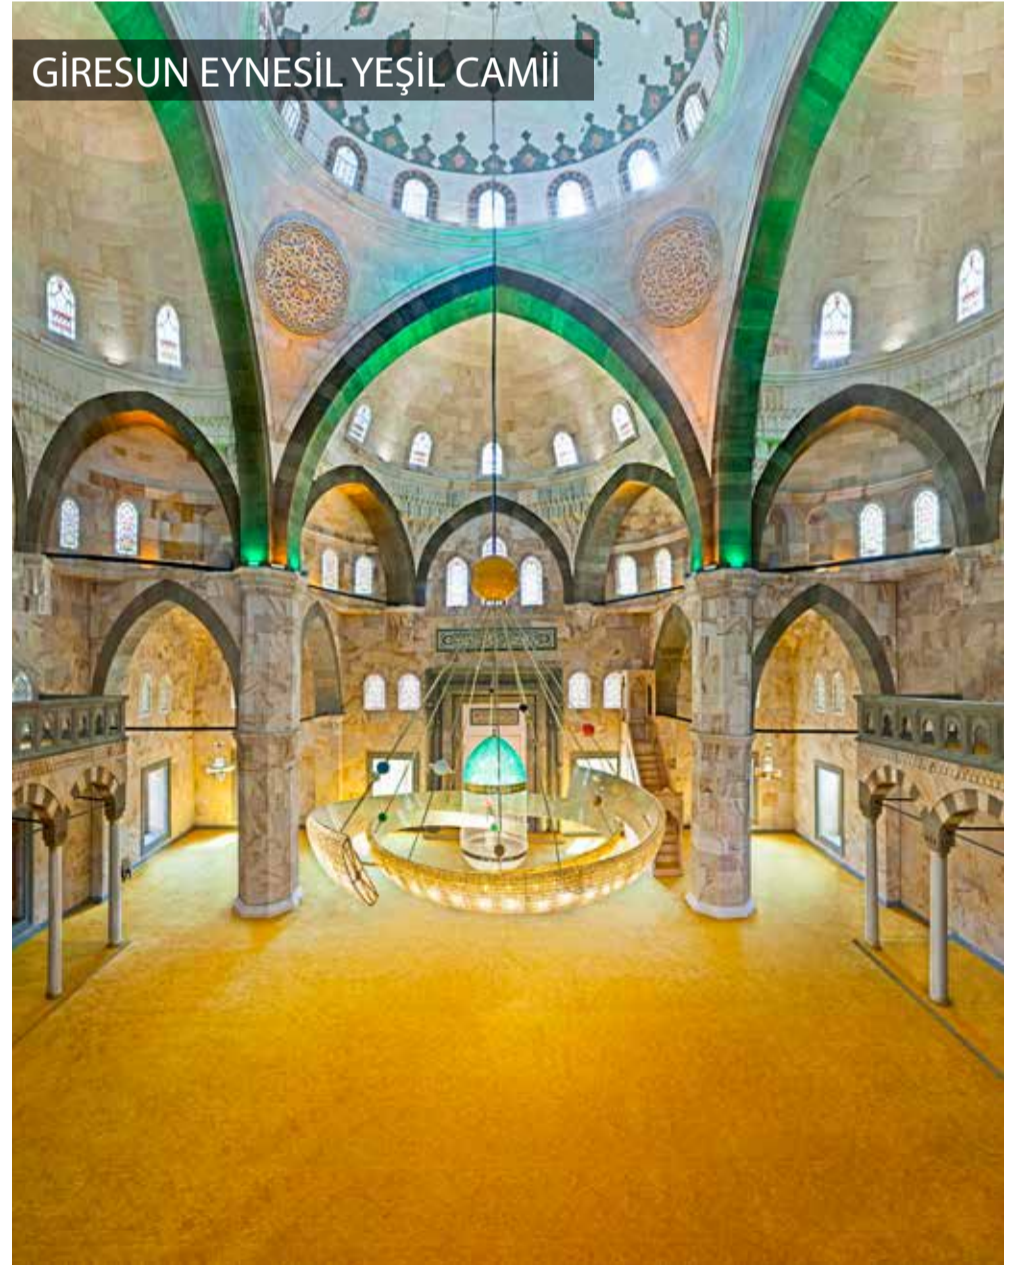

ERZURUM ATATÜRK ÜNİVERSİTESİ BATI KAMPÜSÜ CAMİİ

GİRESUN EYNESİL YEŞİL CAMİİ

İSTANBUL SÜLEYMANİYE CAMİİ (HALI 1998 - 2018)

İSTANBUL NURUOSMANİYE CAMİİ

YEMEN SAN'A EL SALİH CAMİİ (16.500 m²)