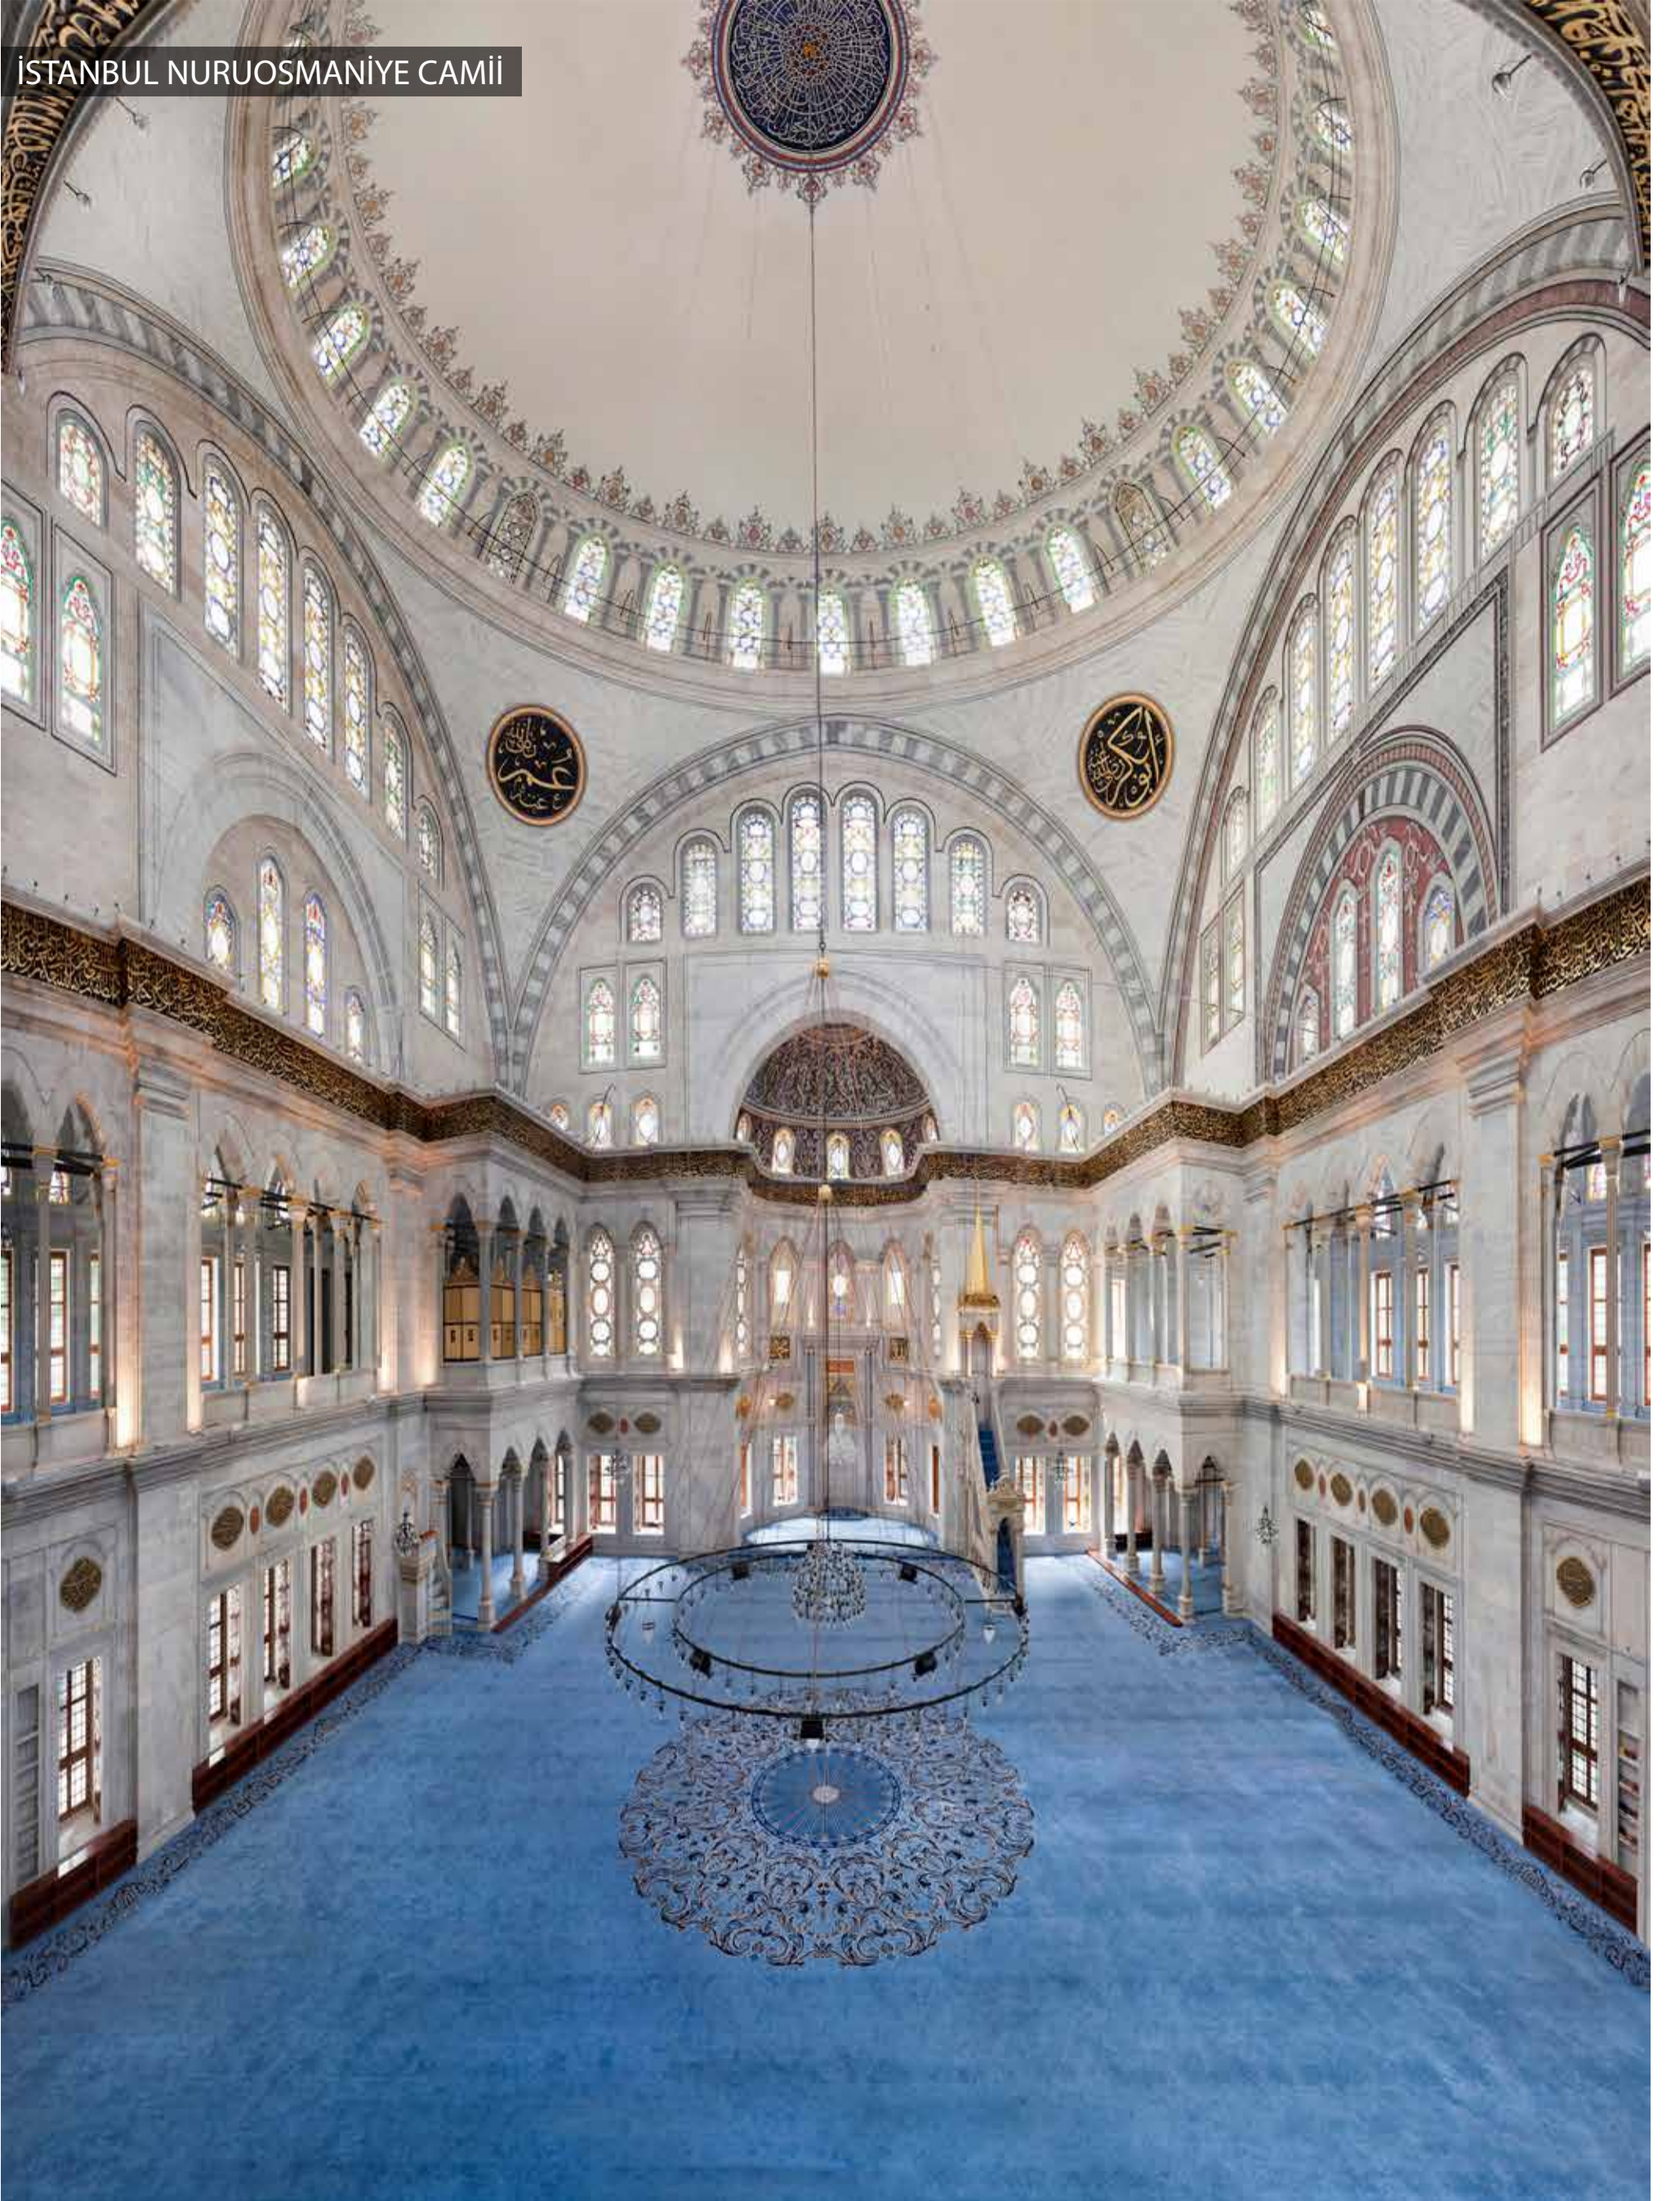

ERZURUM ATATÜRK ÜNİVERSİTESİ BATI KAMPÜSÜ CAMİİ

GİRESUN EYNESİL YEŞİL CAMİİ

İSTANBUL SÜLEYMANİYE CAMİİ (HALI 1998 - 2018)

İSTANBUL NURUOSMANİYE CAMİİ

YEMEN SAN'A EL SALİH CAMİİ (16.500 m²)