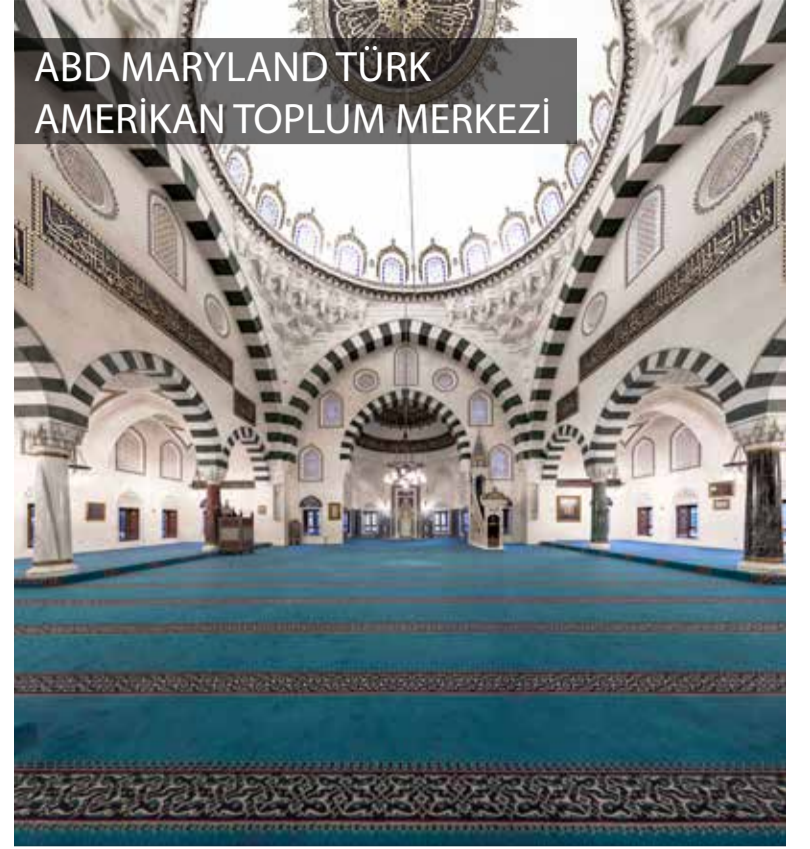

DİCLE Naturel

DENİZLİ Naturel

ÇİNTEMANI Naturel

DENİZLİ Naturel

OSMANLI Naturel

TAŞKENT Naturel

BESTE Naturel

DELTA Naturel

ZELANDA KALİTE VE SÜPER KALİTE %100 SAF YENİ YÜN

ZEALAND QUALITY AND SUPER QUALITY 100% PURE NEW WOOL

CAMİ GÖBEK DESENLERİ

İSTANBUL FATİH CAMİİ

FARKIMIZ REFERANSLARIMIZ

JAPONYA TOKYO CAMİİ

ABD MARYLAND TÜRK AMERİKAN TOPLUM MERKEZİ