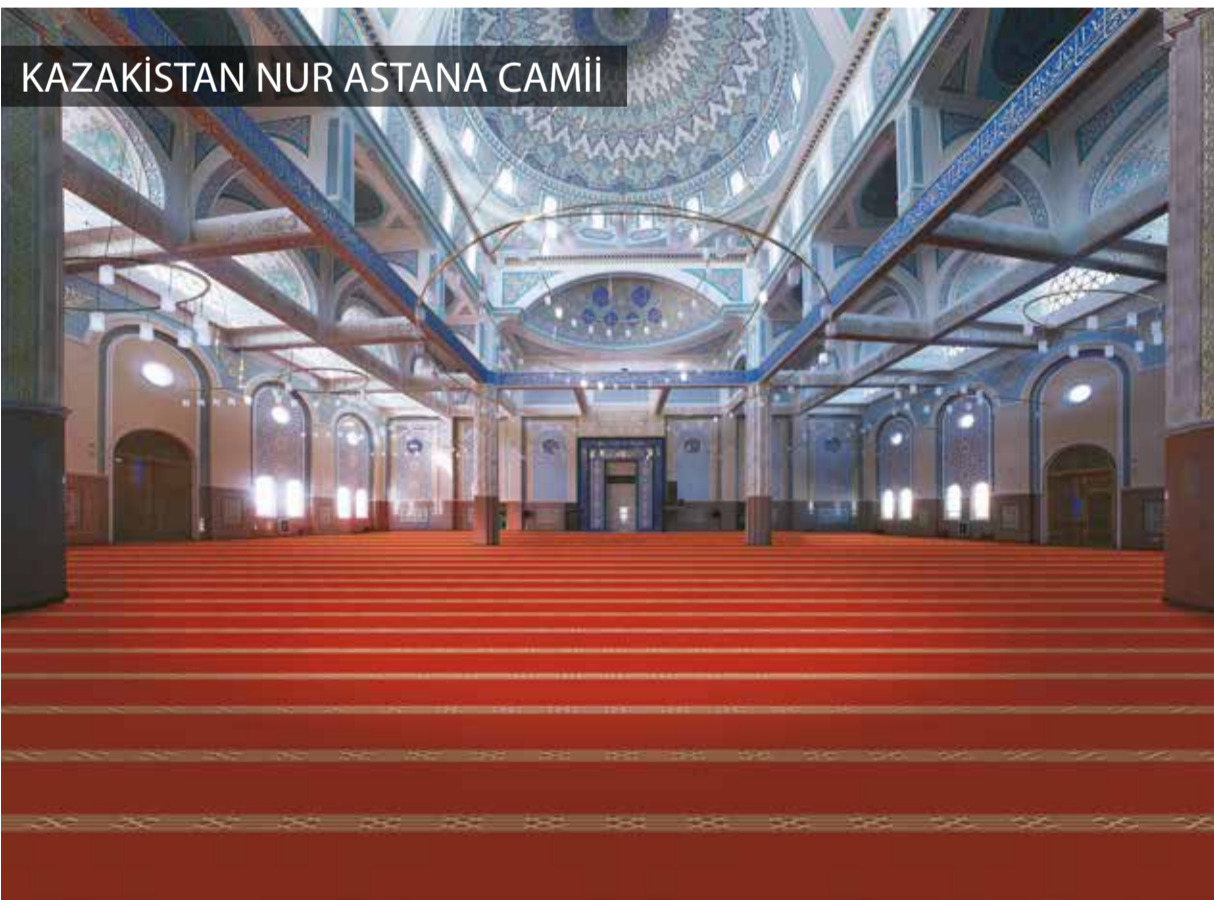

FARKIMIZ REFERANSLARIMIZ