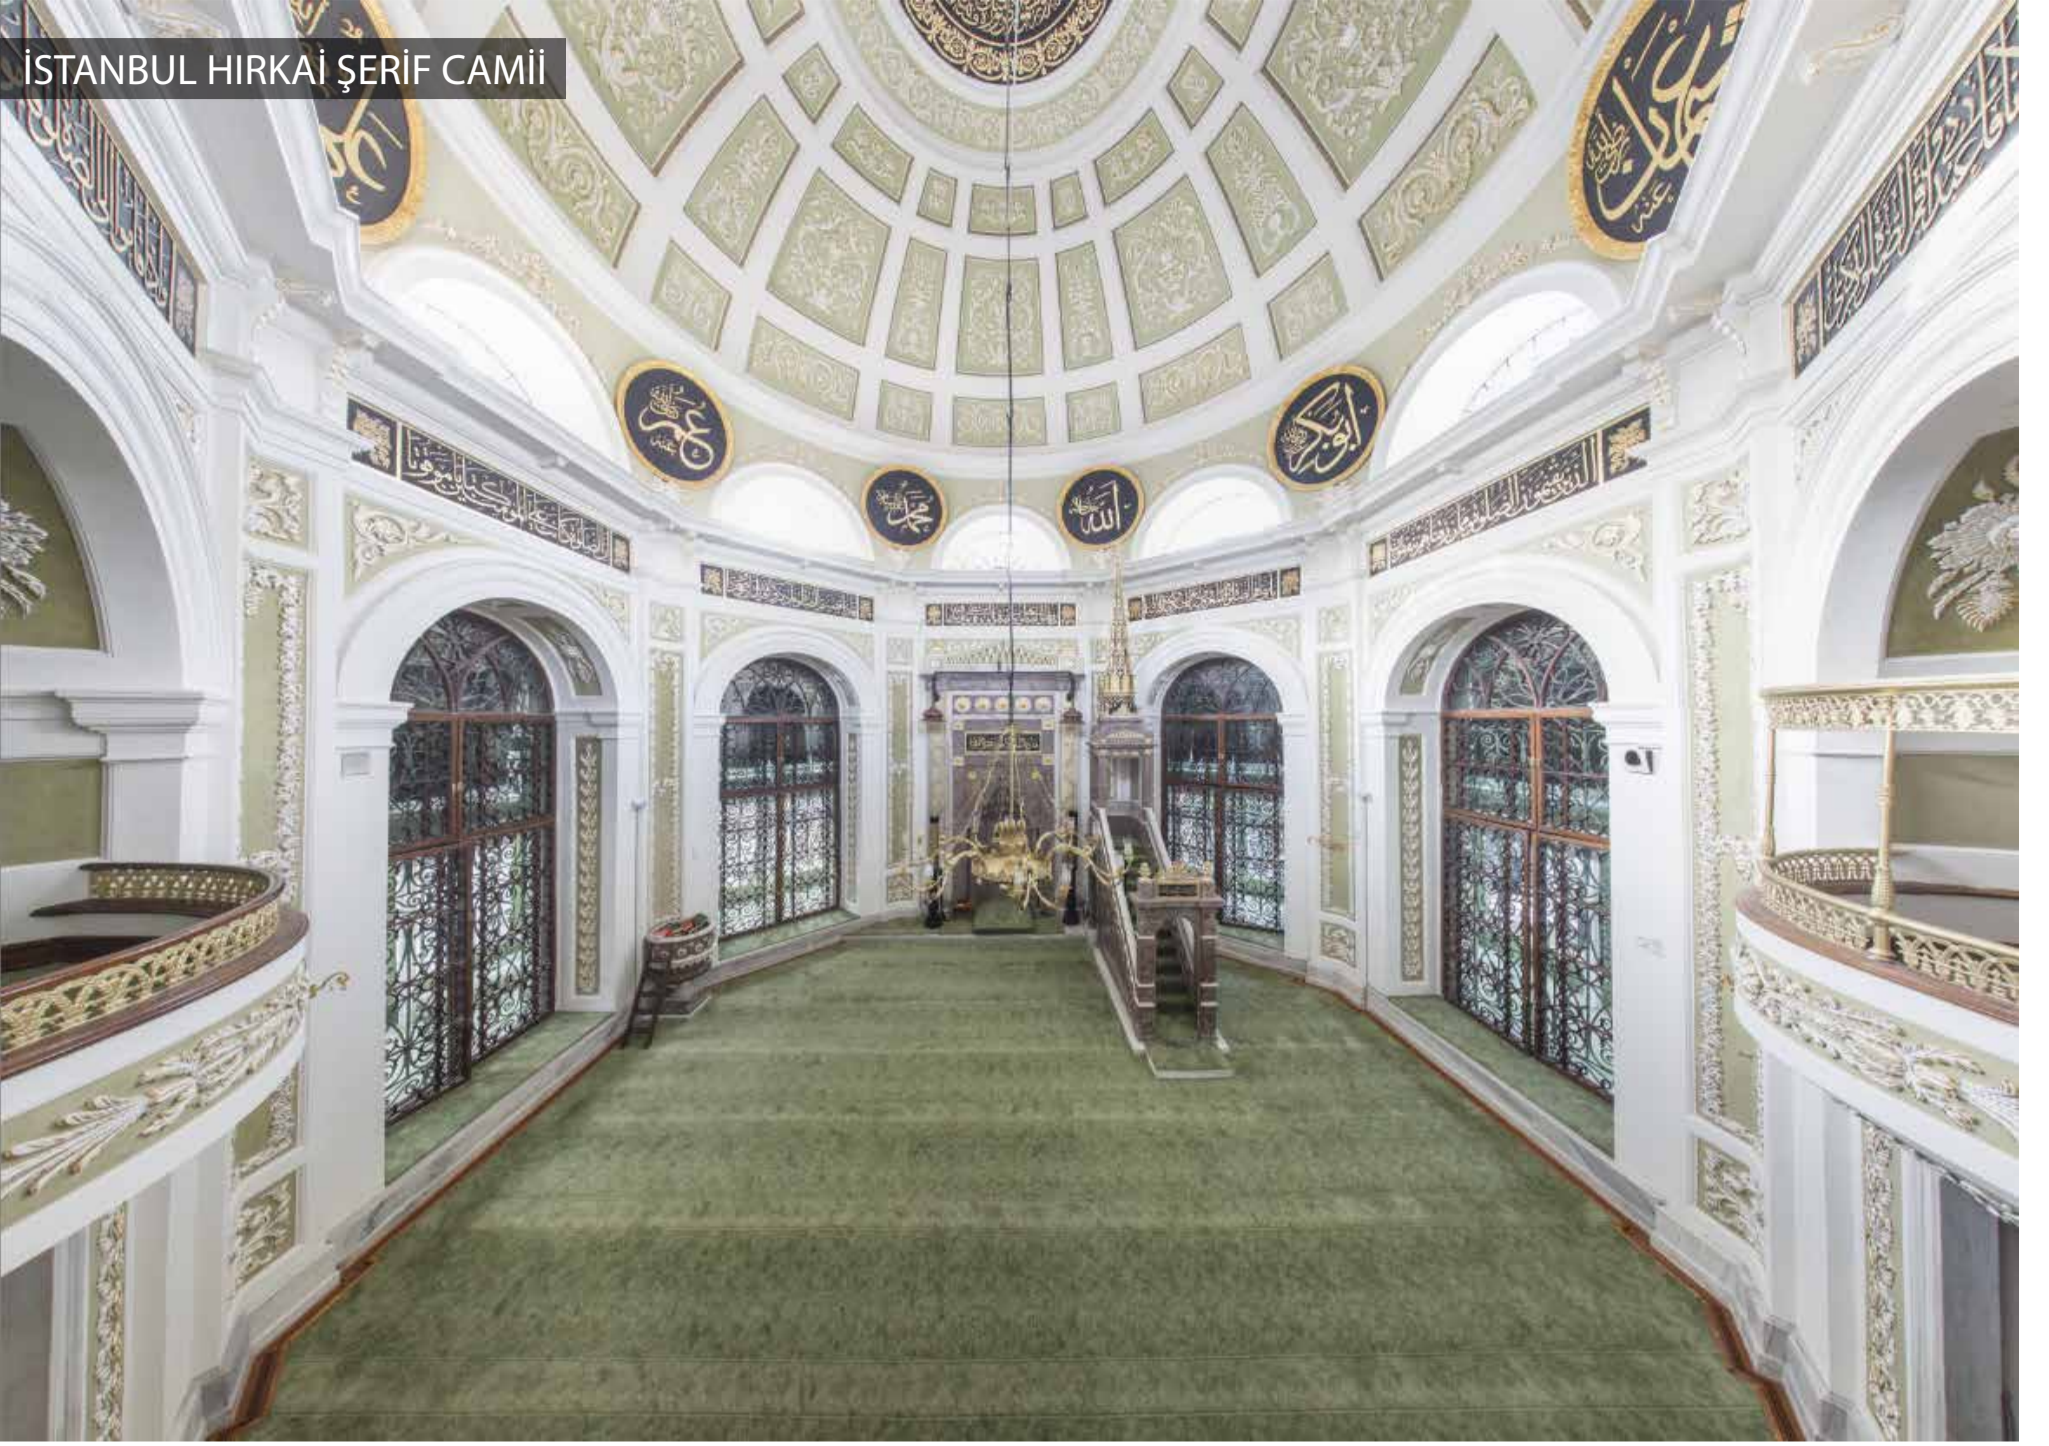

İSTANBUL KARTAL SEFA CAMİİ

İSTANBUL GÜRPINAR YAHYA ÇAVUŞ CAMİİ

İSTANBUL HIRKAİ ŞERİF CAMİİ