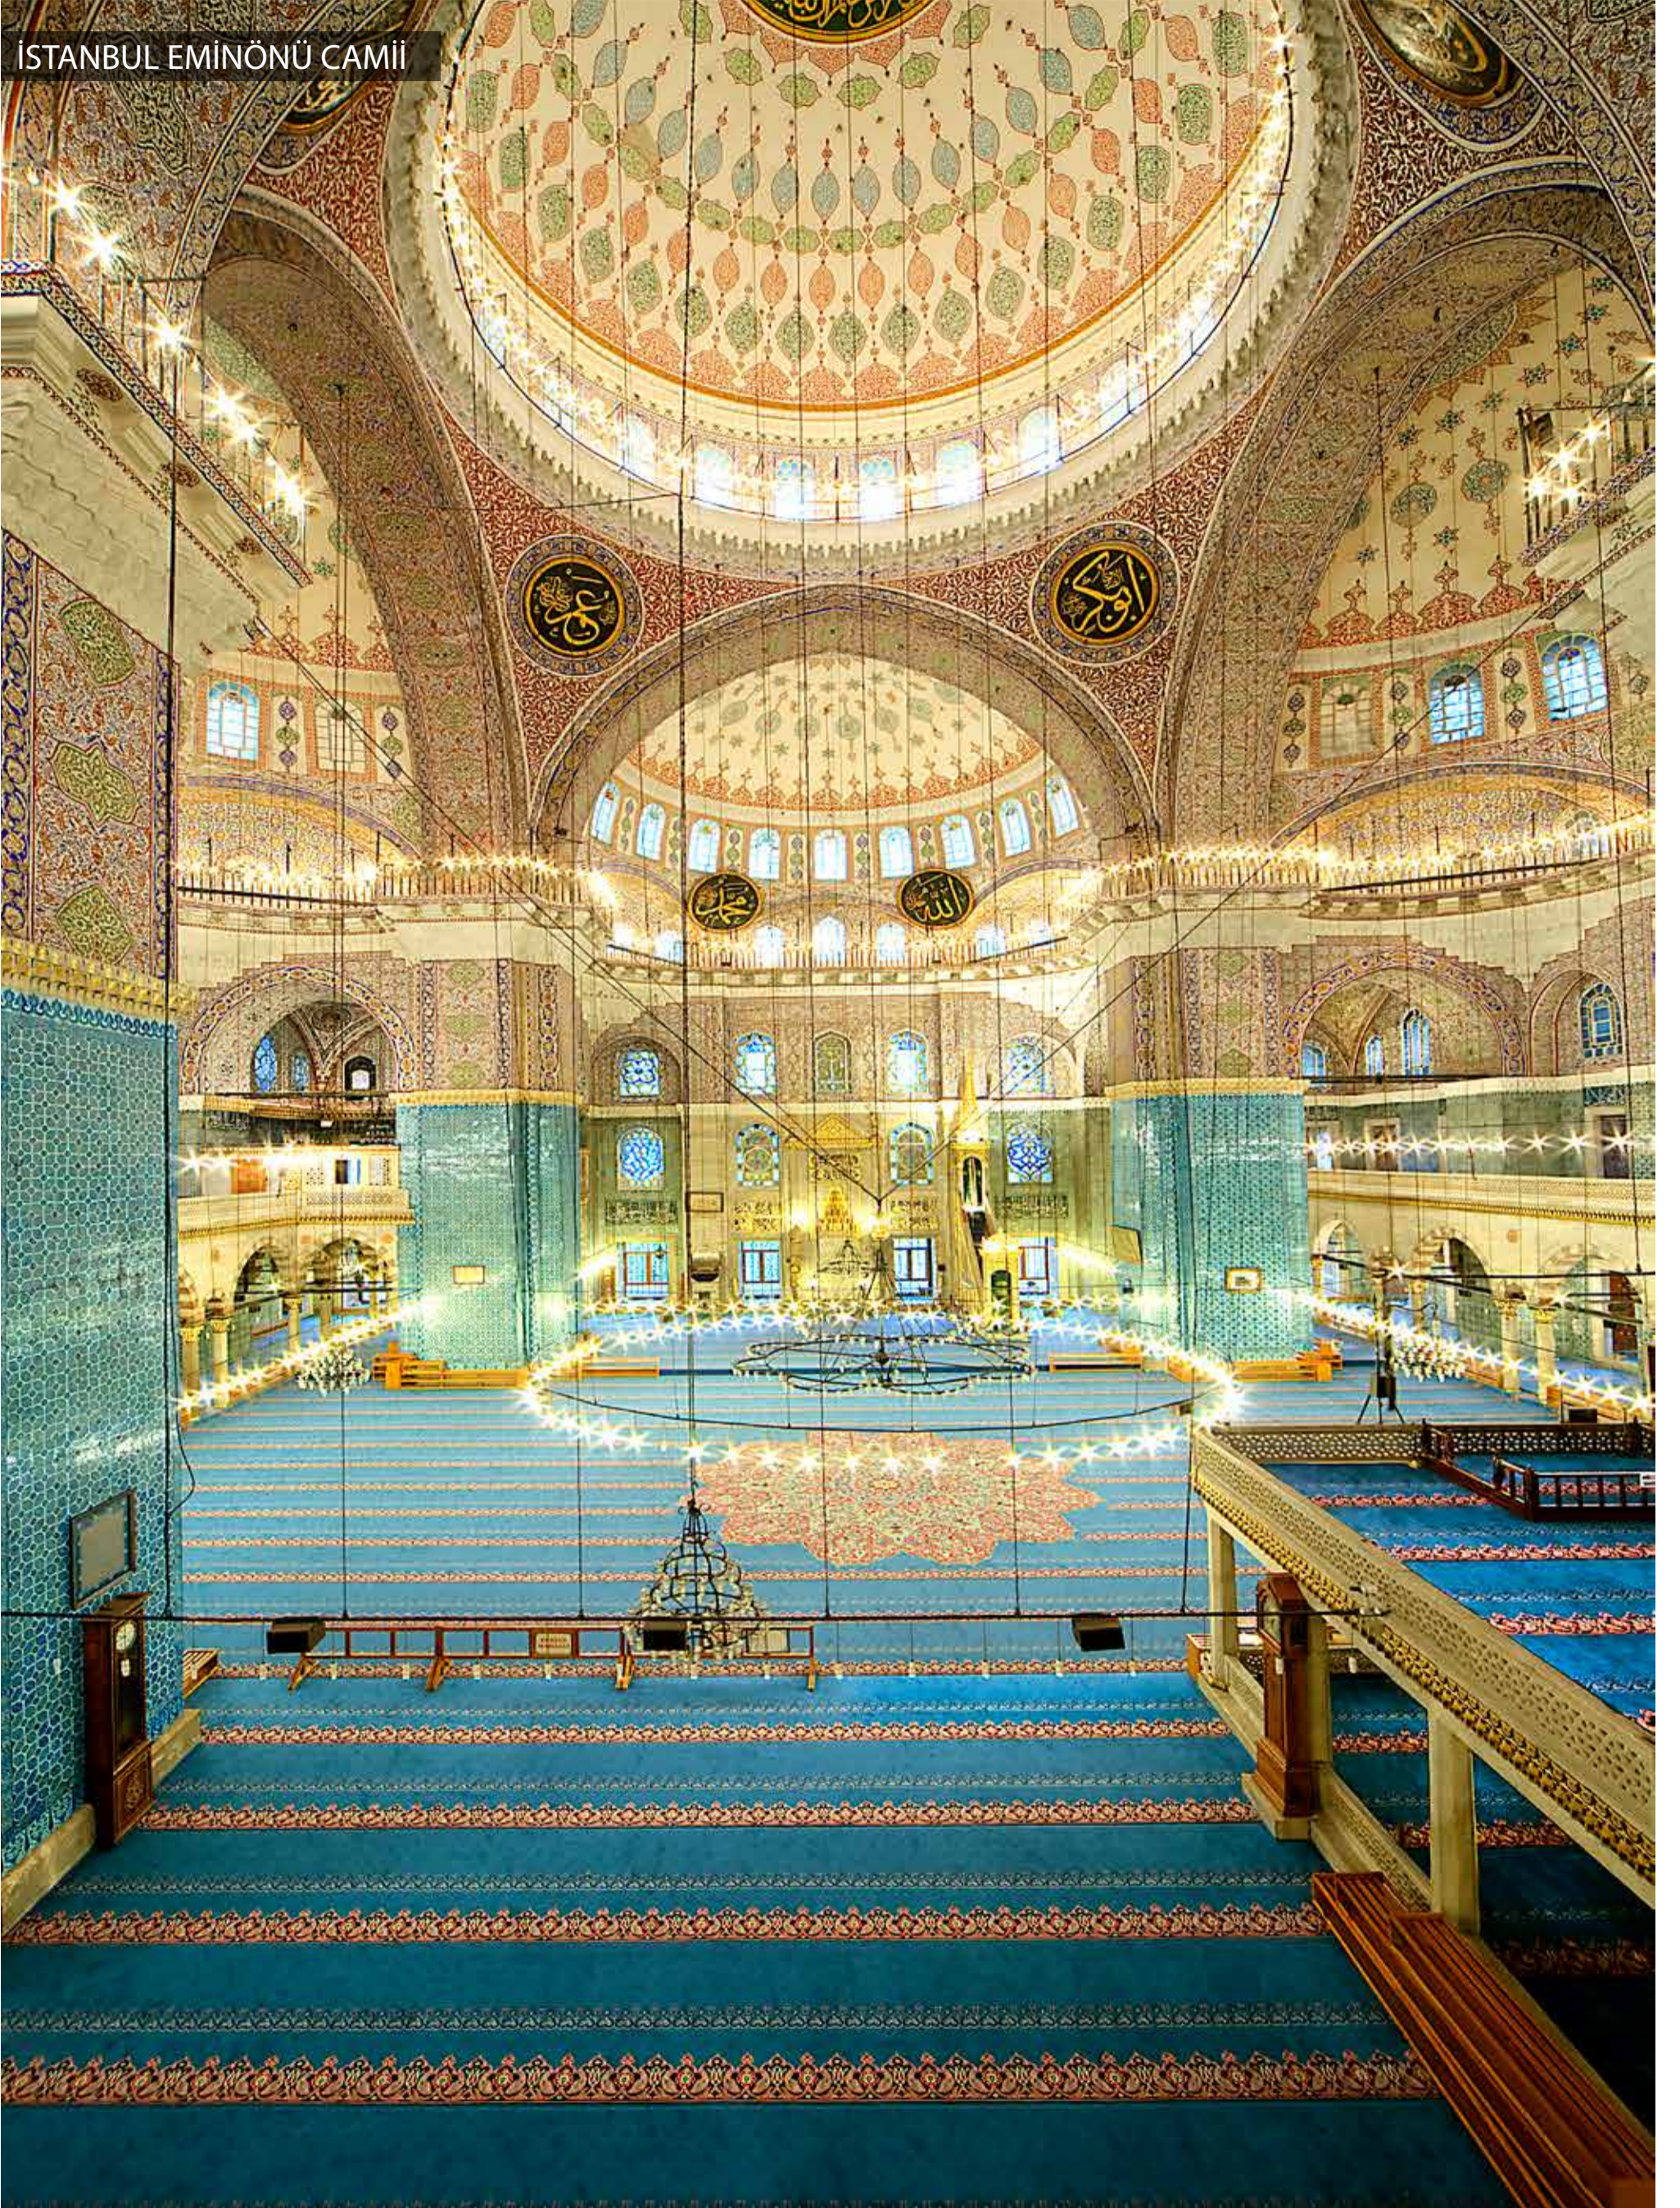

ANTALYA MURATPAŞA TEKELİ MEHMET PAŞA CAMİİ

DERİNCE KENT MEYDANI CAMİİ

AMASYA 2. BEYAZIT CAMİİ

İSTANBUL EMİNÖNÜ CAMİİ

FARKIMIZ REFERANSLARIMIZ

ANKARA HACI BAYRAM-I VELİ CAMİİ

FARKIMIZ REFERANSLARIMIZ

KONYA KAPI CAMİİ