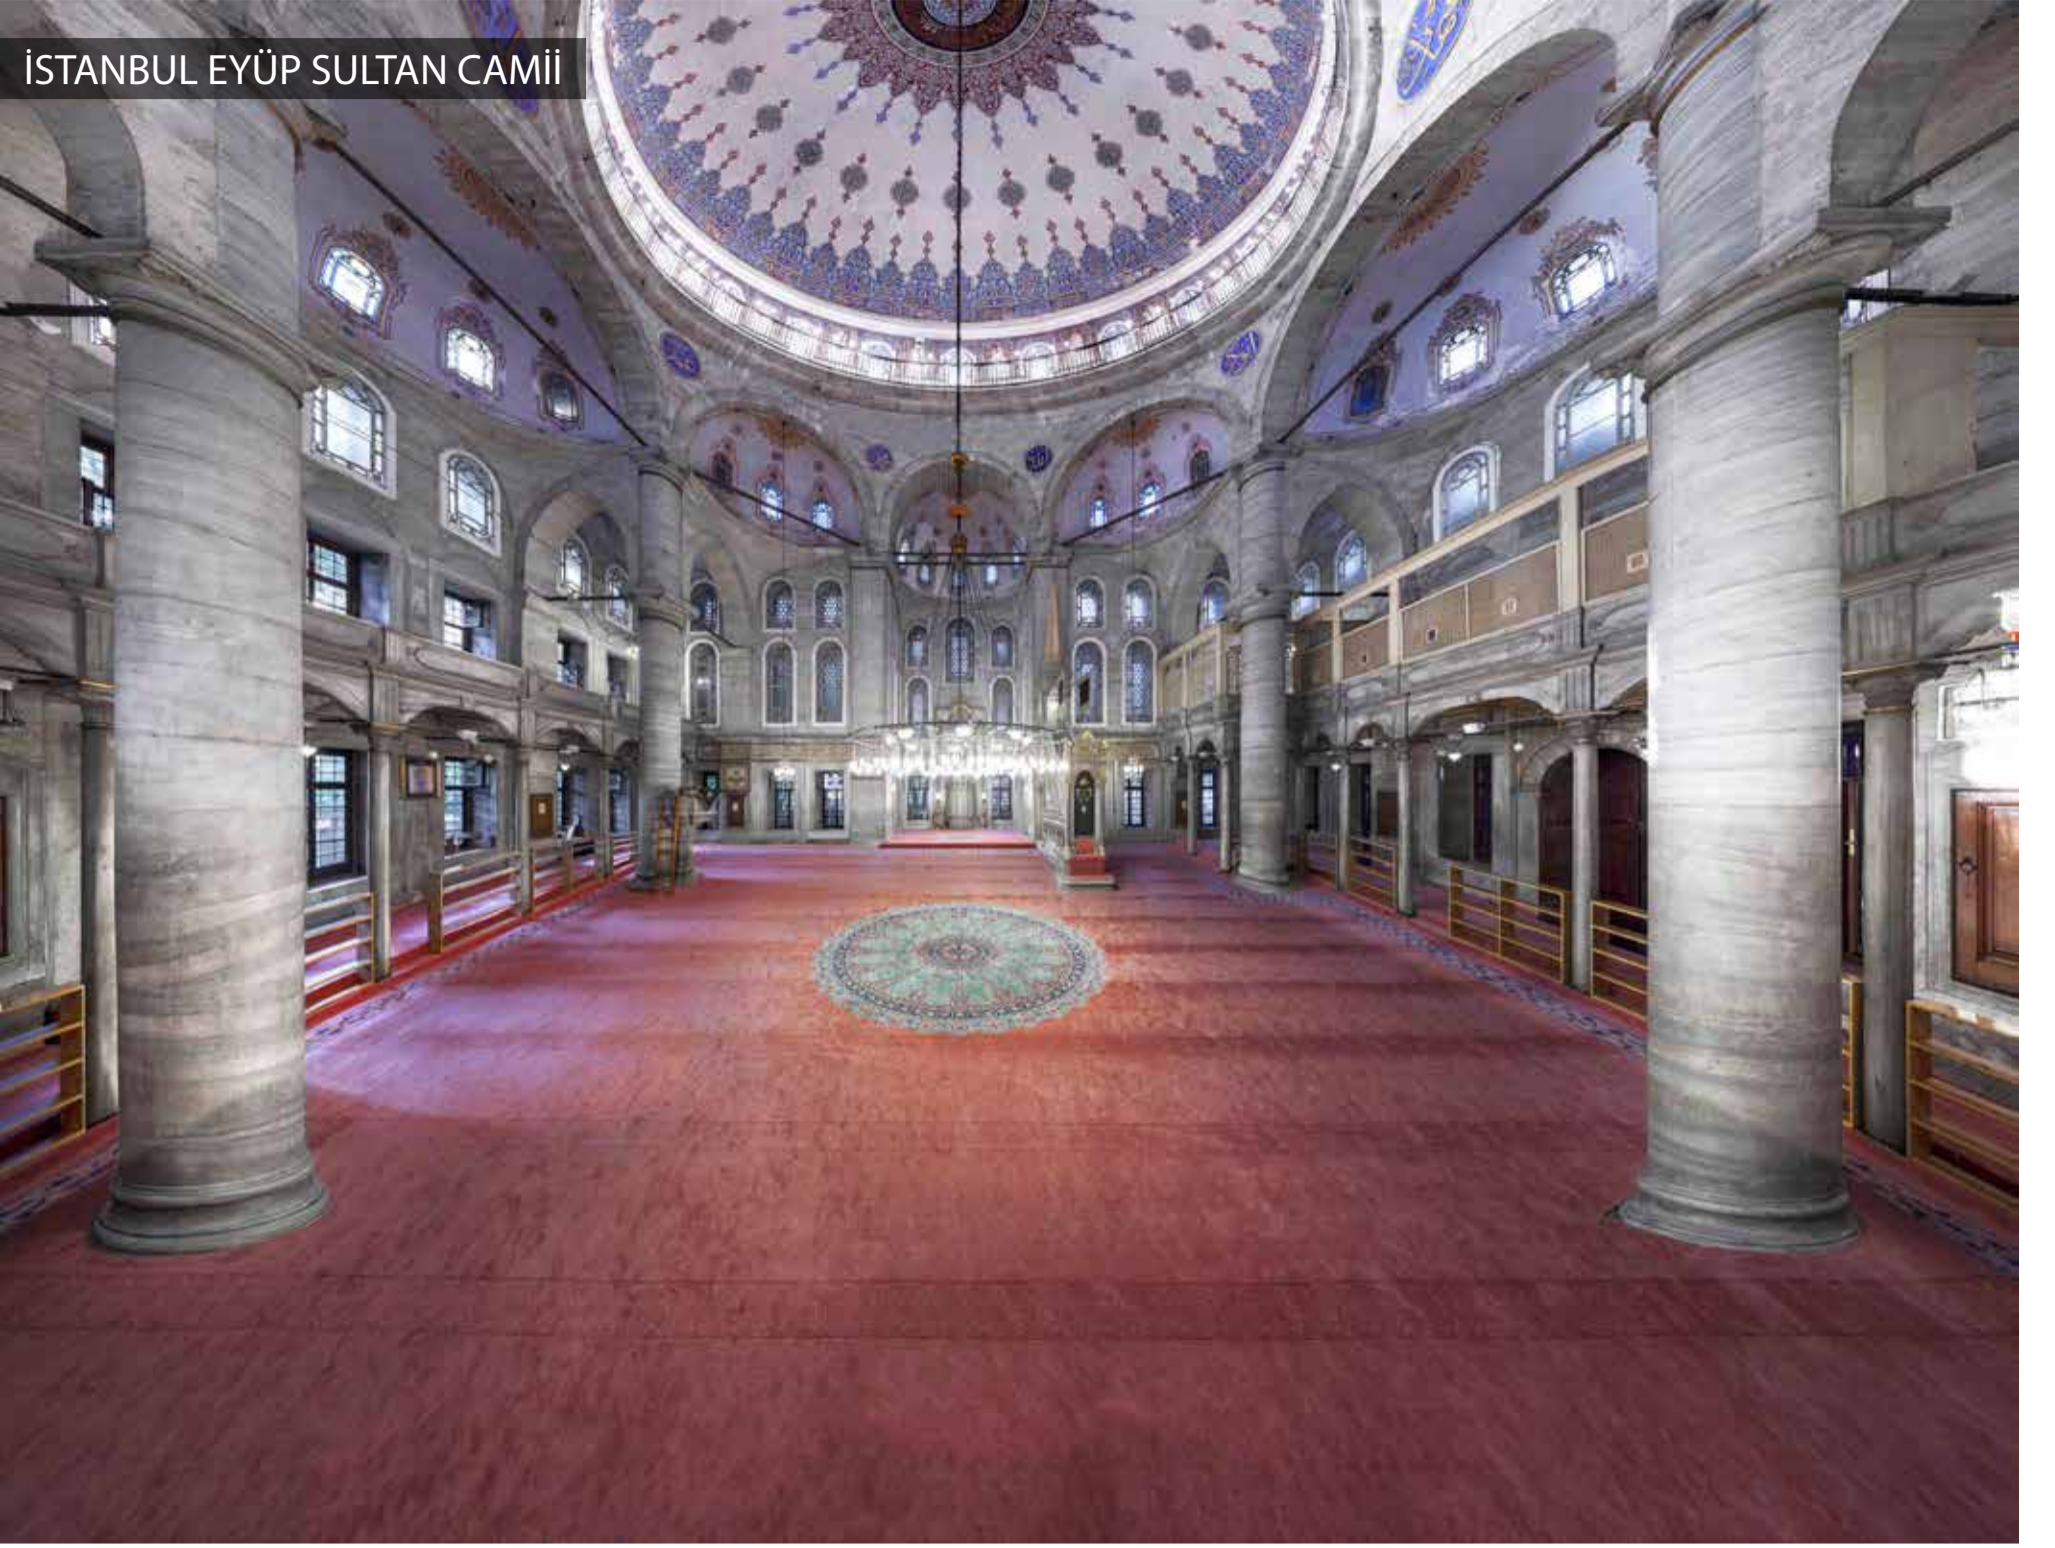

KAZAKİSTAN NUR ASTANA CAMİİ

BERLİN ŞEHİTLİK CAMİİ

İSTANBUL EYÜP SULTAN CAMİİ