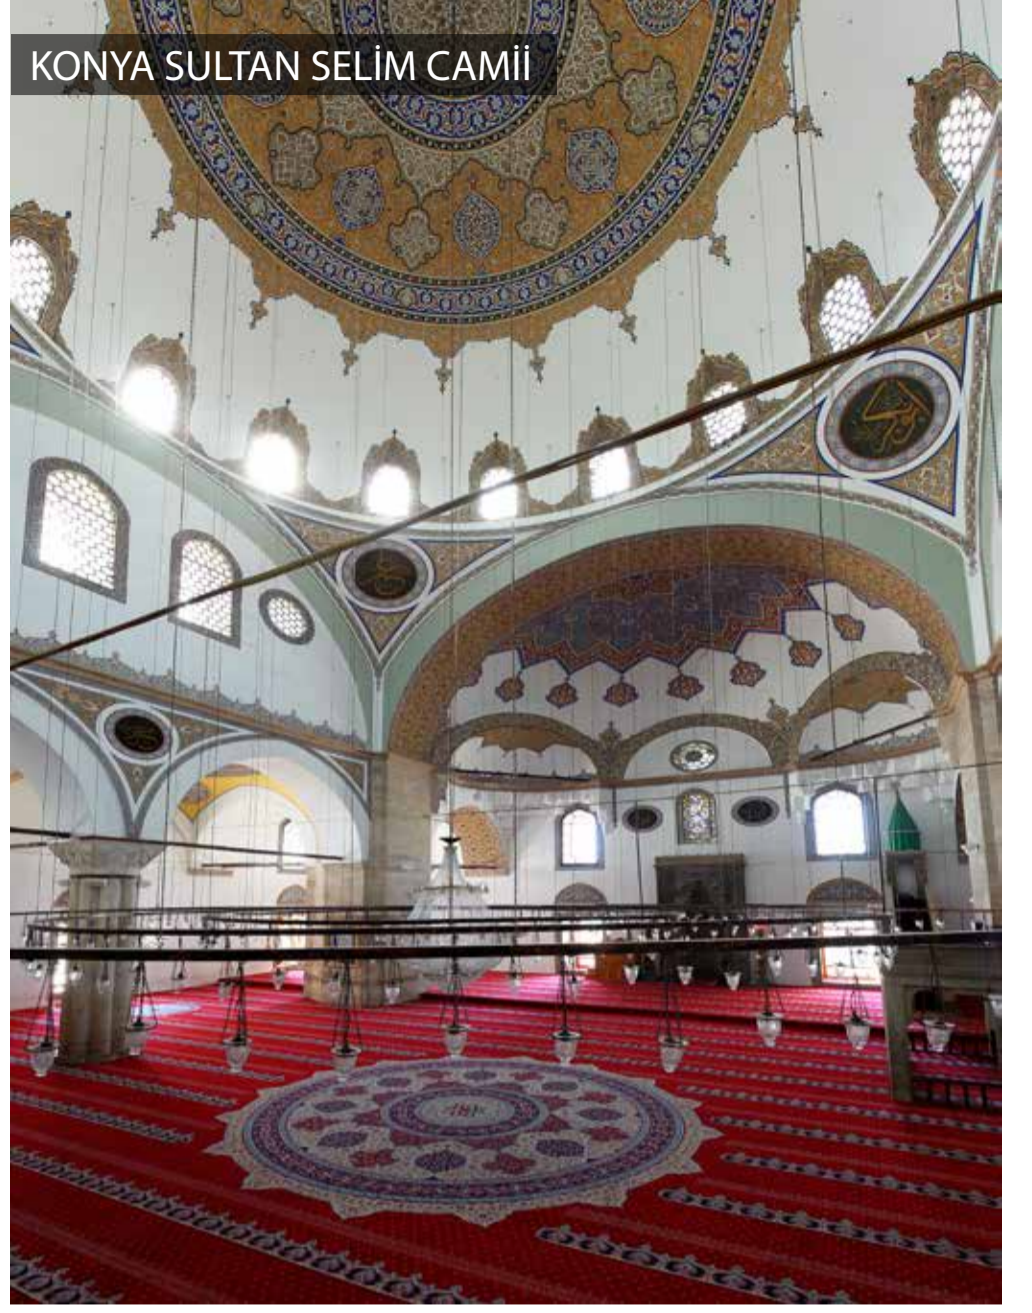

KONYA SULTAN SELİM CAMİİ